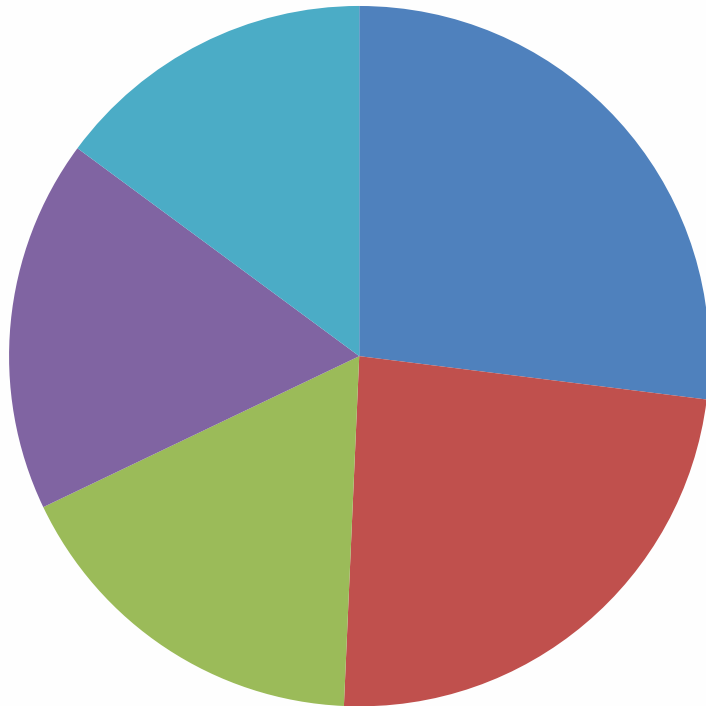

Любимый топ-5

■ Сказки и рассказы о животных

■ Смешные истории

■ Волшебные сказки

■ Поучительные истории

■ Научпоп о природе, животных, космосе и динозаврах