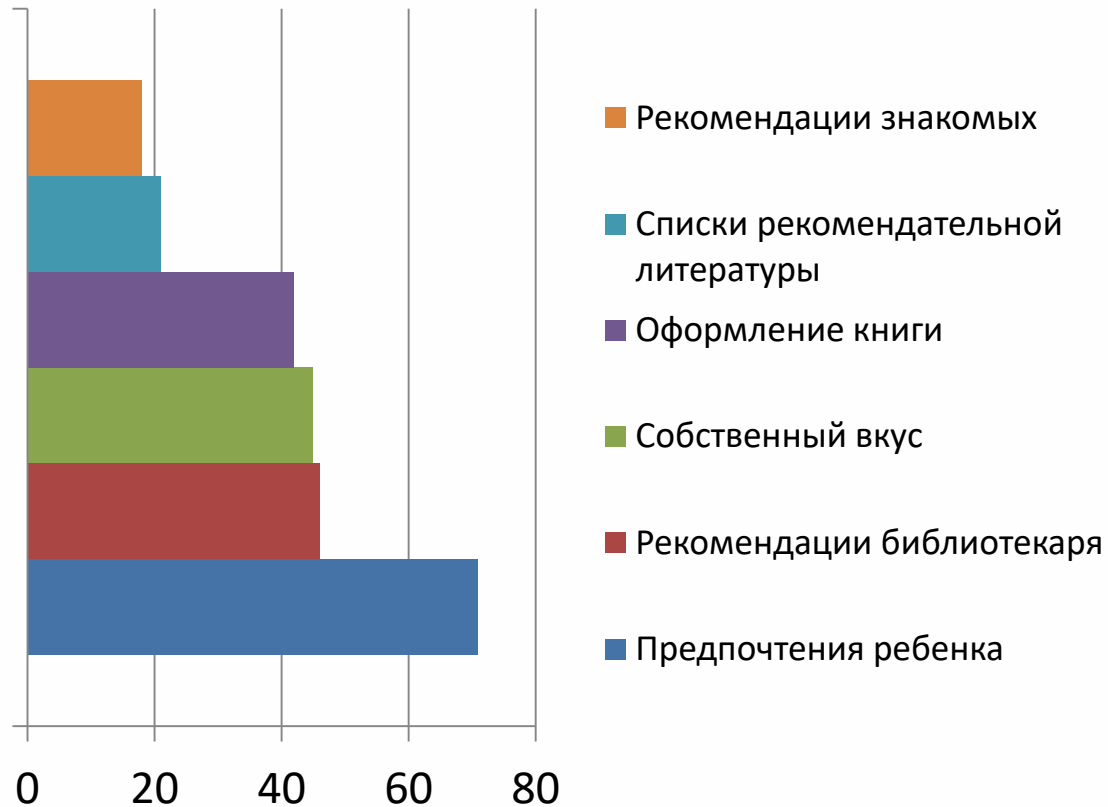

## Центральная городская детская библиотека, г. Самара

Формирование  
привычки читать  
происходит в раннем  
возрасте, когда ребенку  
особенно необходима  
поддержка родителей в  
этом вопросе

**Исследование  
актуальных  
читательских  
потребностей...**

80 ответов

Изменено 8 октября

Yandex Forms

**Исследование актуальных  
читательских потребностей  
пользователей отдела  
обслуживания дошкольников**

## Предпочтения читателей в выборе между отечественными\зарубежными и классическими\современными авторами

На что вы ориентируетесь при выборе книг в библиотеке?